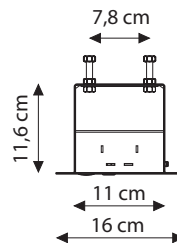

Neu: Auf Anfrage auch im 16:10 und 21:9 Format lieferbar.

Leinwandtuch: Mattweiß - 1,0 Gain

Service-System

Deckenintegration

Die Maße sind Tuch-Außenmaße.

Art.Nr.	Bezeichnung	B x H (cm)	Tuch	Vorlauf	Gewicht
14059	WS-P-Deckeneinbau 1:1	180x180	mattweiß BE/BL		19 kg
14060	WS-P-Deckeneinbau 1:1	200x200	mattweiß BE/BL		21 kg
14061	WS-P-Deckeneinbau 1:1	220x220	mattweiß BE/BL		23 kg
14062	WS-P-Deckeneinbau 1:1	240x240	mattweiß BE/BL		25 kg
14063	WS-P-Deckeneinbau 1:1	280x280	mattweiß BE/BL		28 kg
14064	WS-P-Deckeneinbau 1:1	300x300	mattweiß BE/BL		31 kg
14065	WS-P-Deckeneinbau 4:3	180x138	mattweiß BE/BL	49	19 kg
14066	WS-P-Deckeneinbau 4:3	200x153	mattweiß BE/BL	30	20 kg
14067	WS-P-Deckeneinbau 4:3	220x168	mattweiß BE/BL	15	22 kg
14068	WS-P-Deckeneinbau 4:3	240x183	mattweiß BE/BL	10	24 kg
14069	WS-P-Deckeneinbau 4:3	280x213	mattweiß BE/BL	20	27 kg
14070	WS-P-Deckeneinbau 4:3	300x228	mattweiß BE/BL	20	29 kg
14071	WS-P-Deckeneinbau 16:9	180x102	mattweiß BE/BL	79	19 kg
14072	WS-P-Deckeneinbau 16:9	200x117	mattweiß BE/BL	65	21 kg
14073	WS-P-Deckeneinbau 16:9	220x128	mattweiß BE/BL	54	22 kg
14074	WS-P-Deckeneinbau 16:9	240x139	mattweiß BE/BL	49	23 kg
14075	WS-P-Deckeneinbau 16:9	280x157	mattweiß BE/BL	20	26 kg
14076	WS-P-Deckeneinbau 16:9	300x173	mattweiß BE/BL	20	28 kg