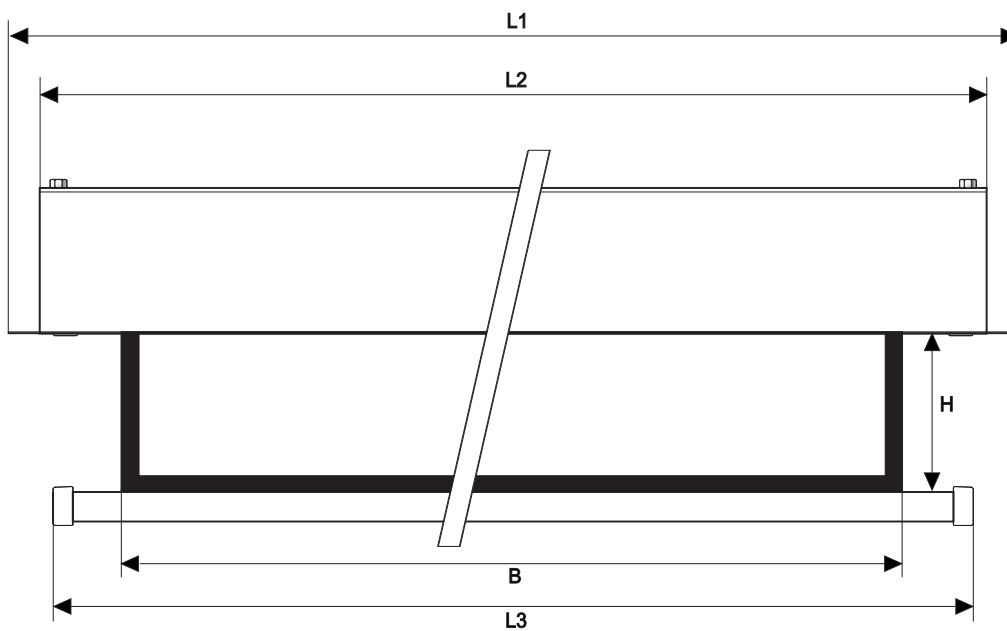

WS-P-Deckeneinbau-Leinwand

Hochwertige Deckeneinbauleinwand mit stabilem Stahlgehäuse. Unauffällige Montage durch eleganten Verschluss mit kaum sichtbarer Gewichtsstange des Tuches. Einfache Installation mit optionalem Wand- und Deckenbügel.

Zubehör

Funk-Fernbedienung

Schlüsselschalter

Bügel für Deckenmontage

Technische Daten

Art.Nr.	Bezeichnung	BxH	Tuch	L1	L2	L3
14059	WS-P-Deckeneinbau 1:1	180x180	mattweiß BE/BL	2039	1989	1967
14060	WS-P-Deckeneinbau 1:1	200x200	mattweiß BE/BL	2259	2209	2187
14061	WS-P-Deckeneinbau 1:1	220x220	mattweiß BE/BL	2549	2409	2387
14062	WS-P-Deckeneinbau 1:1	240x240	mattweiß BE/BL	2659	2609	2587
14063	WS-P-Deckeneinbau 1:1	280x280	mattweiß BE/BL	3059	3009	2987
14064	WS-P-Deckeneinbau 1:1	300x300	mattweiß BE/BL	3259	3209	3187
14065	WS-P-Deckeneinbau 4:3	180x138	mattweiß BE/BL	2039	1989	1967
14066	WS-P-Deckeneinbau 4:3	200x153	mattweiß BE/BL	2259	2209	2187
14067	WS-P-Deckeneinbau 4:3	220x168	mattweiß BE/BL	2549	2409	2387
14068	WS-P-Deckeneinbau 4:3	240x183	mattweiß BE/BL	2659	2609	2587
14069	WS-P-Deckeneinbau 4:3	280x213	mattweiß BE/BL	3059	3009	2987
14070	WS-P-Deckeneinbau 4:3	300x228	mattweiß BE/BL	3259	3209	3187
14071	WS-P-Deckeneinbau 16:9	180x102	mattweiß BE/BL	2039	1999	1967
14072	WS-P-Deckeneinbau 16:9	200x117	mattweiß BE/BL	2259	2209	2187
14073	WS-P-Deckeneinbau 16:9	220x128	mattweiß BE/BL	2549	2409	2387
14074	WS-P-Deckeneinbau 16:9	240x139	mattweiß BE/BL	2659	2609	2587
14075	WS-P-Deckeneinbau 16:9	280x157	mattweiß BE/BL	3059	3009	2987
14076	WS-P-Deckeneinbau 16:9	300x173	mattweiß BE/BL	3259	3209	3187