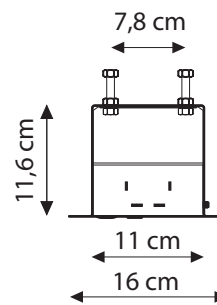

Technische Daten

Art.Nr.	Bezeichnung	BxH	Tuch	L1	L2	L3
14059	WS-P-Deckeneinbau 1:1	180x180	mattweiß BE/BL	2039	1989	1967
14060	WS-P-Deckeneinbau 1:1	200x200	mattweiß BE/BL	2259	2209	2187
14061	WS-P-Deckeneinbau 1:1	220x220	mattweiß BE/BL	2549	2409	2387
14062	WS-P-Deckeneinbau 1:1	240x240	mattweiß BE/BL	2659	2609	2587
14063	WS-P-Deckeneinbau 1:1	280x280	mattweiß BE/BL	3059	3009	2987
14064	WS-P-Deckeneinbau 1:1	300x300	mattweiß BE/BL	3259	3209	3187
14065	WS-P-Deckeneinbau 4:3	180x138	mattweiß BE/BL	2039	1989	1967
14066	WS-P-Deckeneinbau 4:3	200x153	mattweiß BE/BL	2259	2209	2187
14067	WS-P-Deckeneinbau 4:3	220x168	mattweiß BE/BL	2549	2409	2387
14068	WS-P-Deckeneinbau 4:3	240x183	mattweiß BE/BL	2659	2609	2587
14069	WS-P-Deckeneinbau 4:3	280x213	mattweiß BE/BL	3059	3009	2987
14070	WS-P-Deckeneinbau 4:3	300x228	mattweiß BE/BL	3259	3209	3187
14071	WS-P-Deckeneinbau 16:9	180x102	mattweiß BE/BL	2039	1999	1967
14072	WS-P-Deckeneinbau 16:9	200x117	mattweiß BE/BL	2259	2209	2187
14073	WS-P-Deckeneinbau 16:9	220x128	mattweiß BE/BL	2549	2409	2387
14074	WS-P-Deckeneinbau 16:9	240x139	mattweiß BE/BL	2659	2609	2587
14075	WS-P-Deckeneinbau 16:9	280x157	mattweiß BE/BL	3059	3009	2987
14076	WS-P-Deckeneinbau 16:9	300x173	mattweiß BE/BL	3259	3209	3187

Die angegebenen Werte stellen die Mittelwerte einer in Serienherstellung produzierten Einheit dar. Geringe Abweichungen sind im Einzelnen möglich. Bedingt durch fortlaufende technische Verbesserungen behalten wir uns das Recht vor, Design und die Spezifikation ohne vorherige Ankündigung zu ändern.

Weitere Informationen: Michael Zieglmeier, Telefon +49 (0)89 - 81 88 95 51, Email: info@myhometeq.de